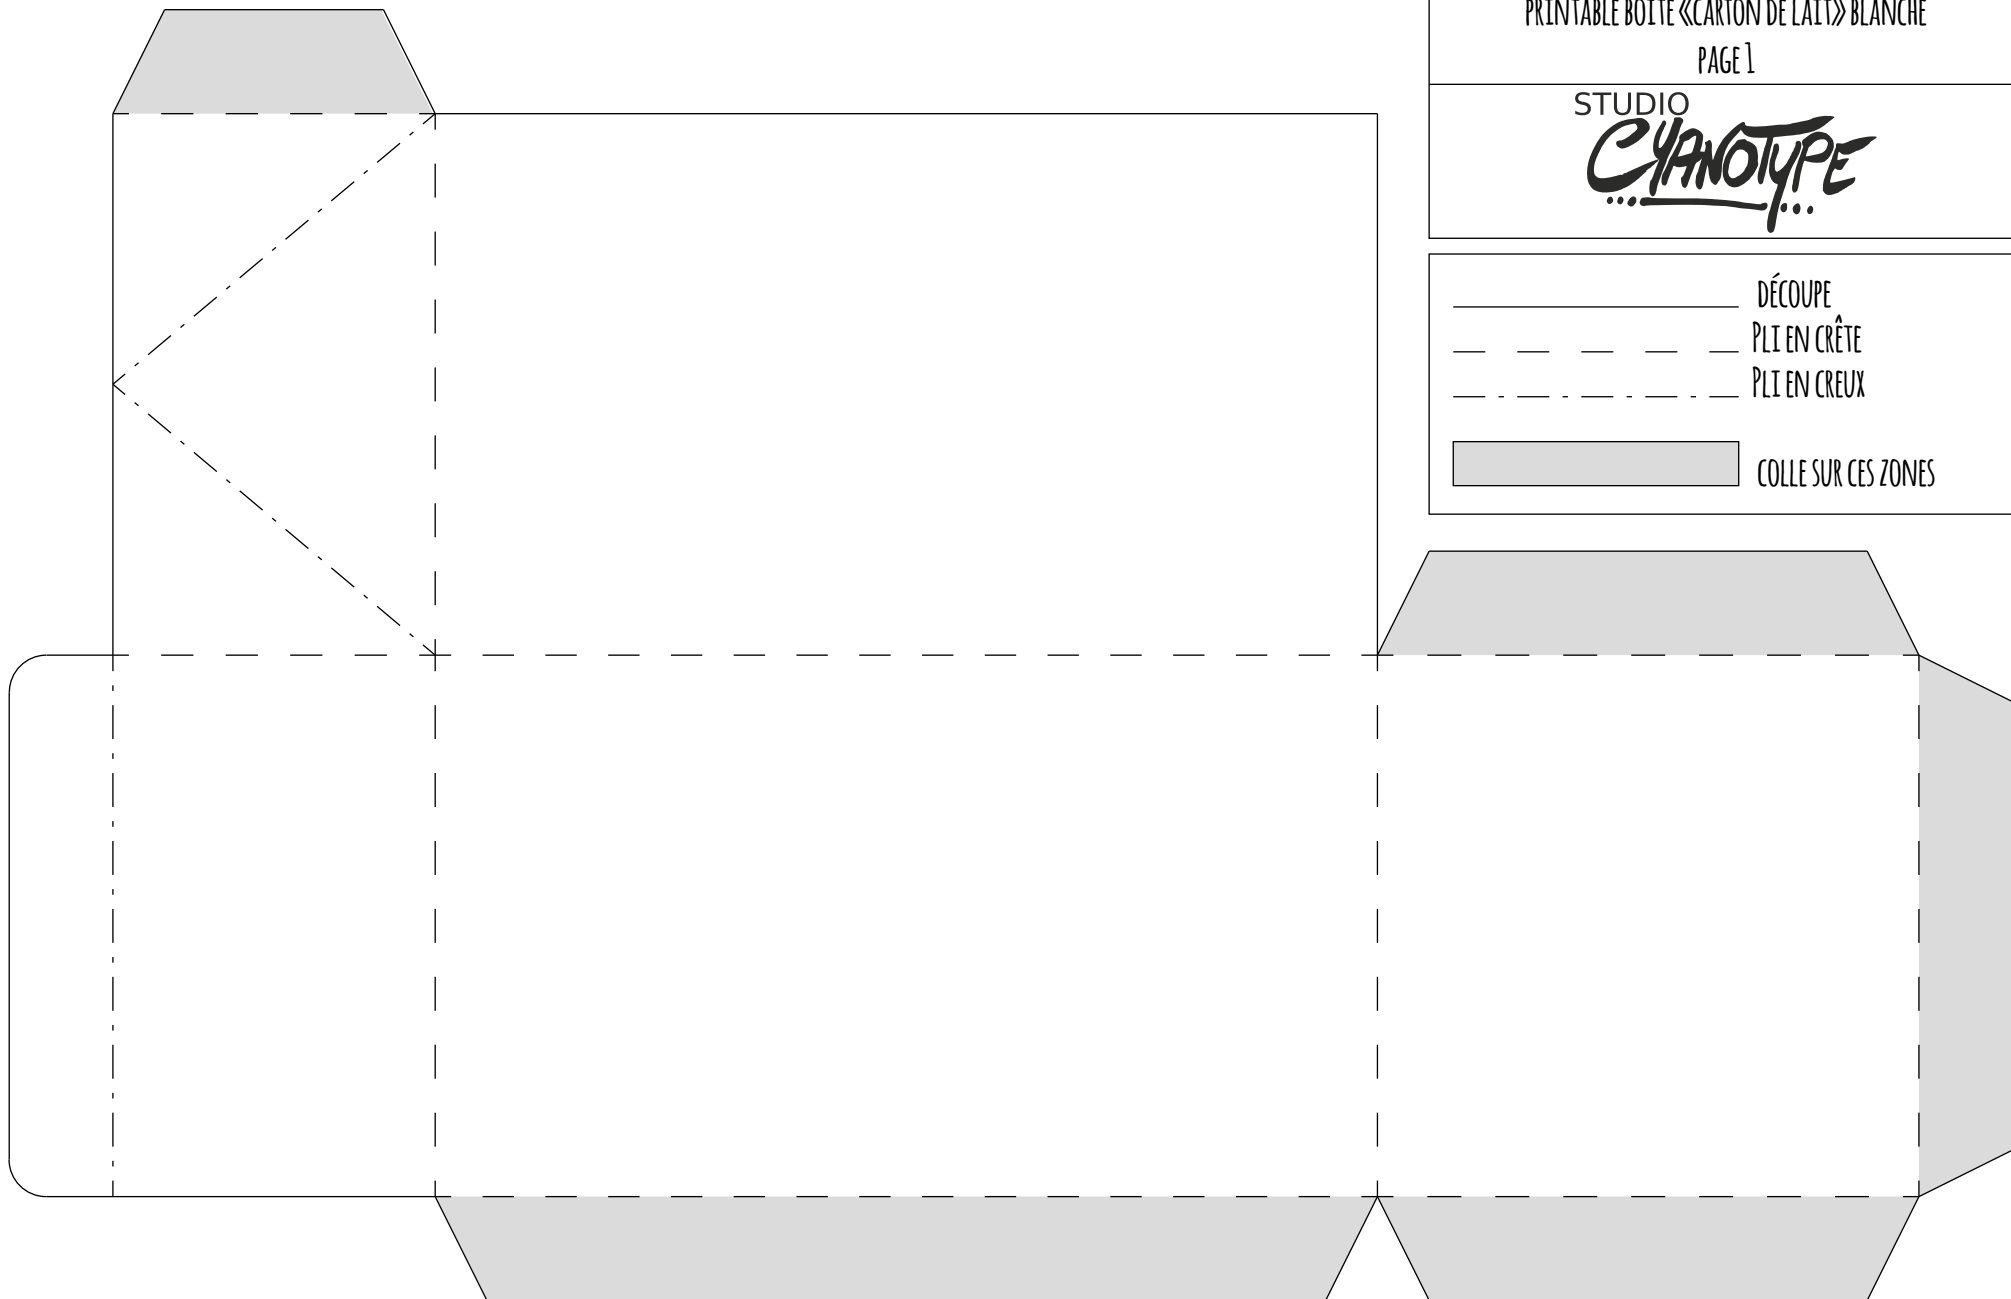

PRINTABLE BOÎTE «CARTON DE LAIT» BLANCHE

PAGE 1

STUDIO  
**CYANOTYPE**  
...          ...

— — — — — DÉCOUPE

- - - - - PLI EN CRÊTE

- . - . - PLI EN CREUX

 COLLE SUR CES ZONES

PRINTABLE BOÎTE «CARTON DE LAIT» BLANCHE  
PAGE 2

STUDIO  
**CYANOTYPE**  
...          ...

- DÉCOUPE
- - - - - PLI EN CRÊTE
- . . . . . PLI EN CREUX
-  COLLE SUR CES ZONES